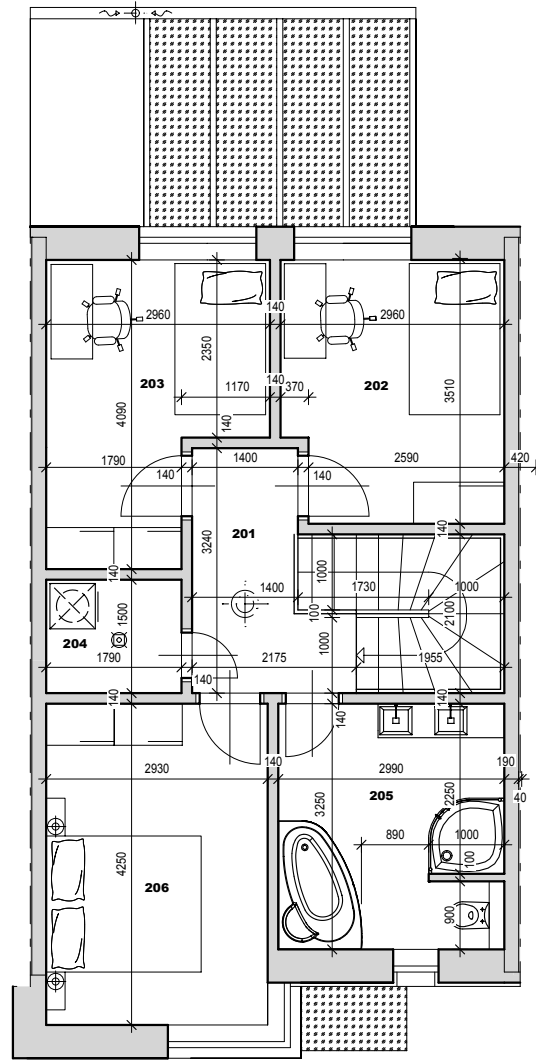

### LEGENDA MÍSTNOSTÍ 1.NP

ČÍSLO	NÁZEV MÍSTNOSTI	PLOCHA
101	ZÁDVEŘÍ/CHODBA	6.35
102	WC	1.71
103	SPÍŽ/SKLAD	2.57
104	OBYTNÁ MÍSTNOST	45.79
<b>UŽITNÁ PLOCHA MÍSTNOSTÍ:</b>		<b>56.42</b>
105	SKLAD PRO ZAHRADNÍ NÁŘADÍ	3.12
106	KRYTÁ TERASA	9.90

### LEGENDA MÍSTNOSTÍ 2.NP

ČÍSLO	NÁZEV MÍSTNOSTI	PLOCHA
201	CHODBA	5.39
202	POKOJ 1	9.91
203	POKOJ 2	10.07
204	KOMORA/TM	2.69
205	KOUPELNA+WC	9.72
206	LOŽNICE	12.45
<b>UŽITNÁ PLOCHA MÍSTNOSTÍ:</b>		<b>50.23</b>