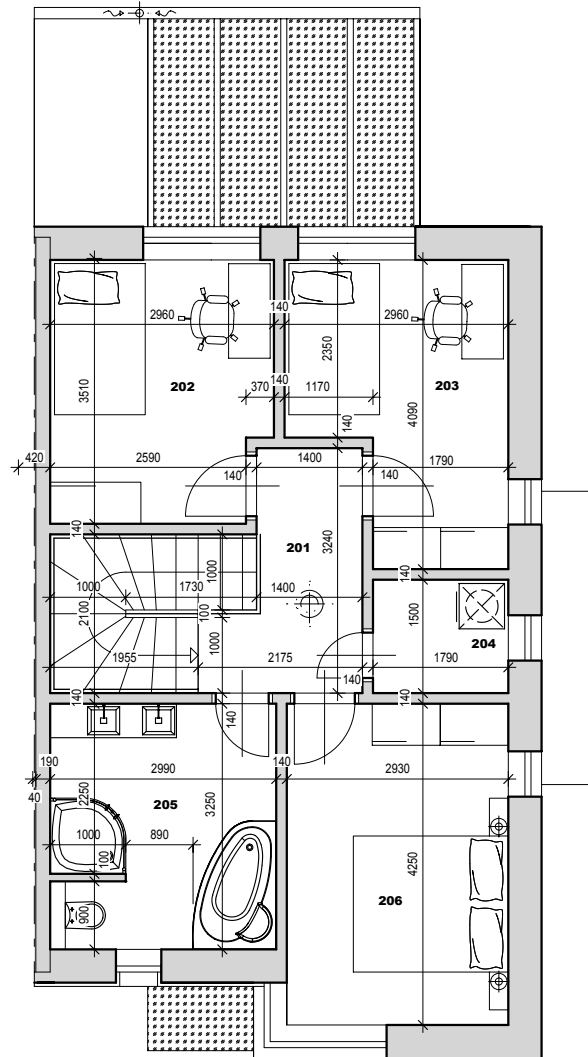

### LEGENDA MÍSTNOSTÍ 1.NP

ČÍSLO	NÁZEV MÍSTNOSTI	PLOCHA
101	ZÁDVEŘÍ/CHODBA	6.35
102	WC	1.71
103	SPÍŽ/SKLAD	2.57
104	OBYTNÁ MÍSTNOST	47.74
<b>UŽITNÁ PLOCHA MÍSTNOSTÍ:</b>		<b>58.37</b>
105	SKLAD PRO ZAHRADNÍ NÁŘADÍ	3.12
106	KRYTÁ TERASA	9.90

### LEGENDA MÍSTNOSTÍ 2.NP

ČÍSLO	NÁZEV MÍSTNOSTI	PLOCHA
201	CHODBA	5.39
202	POKOJ 1	9.91
203	POKOJ 2	10.07
204	KOMORA/TM	2.69
205	KOUPELNA+WC	9.72
206	LOŽNICE	12.45
<b>UŽITNÁ PLOCHA MÍSTNOSTÍ:</b>		<b>50.23</b>