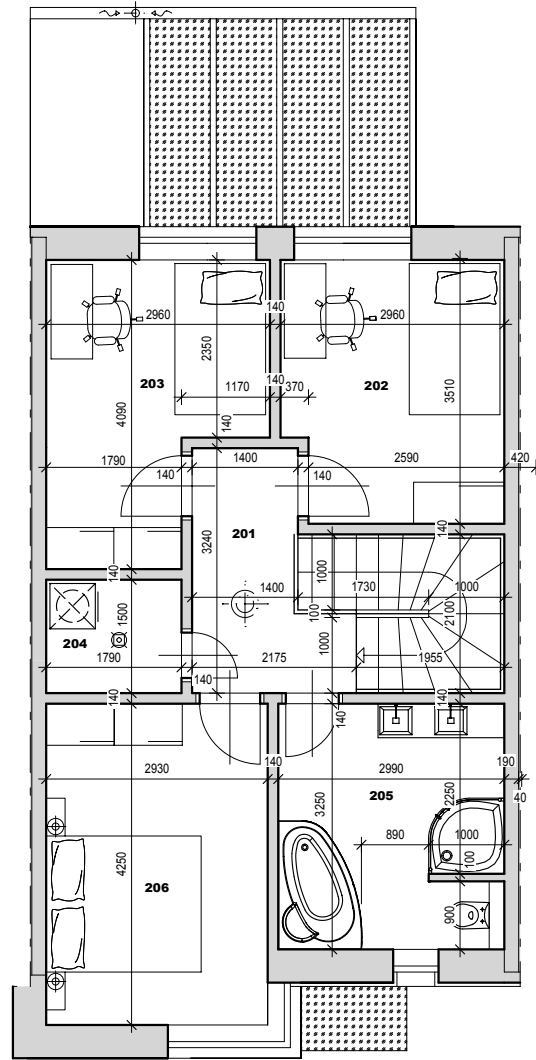

LEGENDA MÍSTNOSTÍ 1.NP

ČÍSLO	NÁZEV MÍSTNOSTI	PLOCHA
101	ZÁDVEŘÍ/CHODBA	6.35
102	WC	1.71
103	SPÍŽ/SKLAD	2.57
104	OBYTNÁ MÍSTNOST	45.79
UŽITNÁ PLOCHA MÍSTNOSTÍ:		56.42
105	SKLAD PRO ZAHRADNÍ NÁŘADÍ	3.12
106	KRYTÁ TERASA	9.90

LEGENDA MÍSTNOSTÍ 2.NP

ČÍSLO	NÁZEV MÍSTNOSTI	PLOCHA
201	CHODBA	5.39
202	POKOJ 1	9.91
203	POKOJ 2	10.07
204	KOMORA/TM	2.69
205	KOUPELNA+WC	9.72
206	LOŽNICE	12.45
UŽITNÁ PLOCHA MÍSTNOSTÍ:		50.23