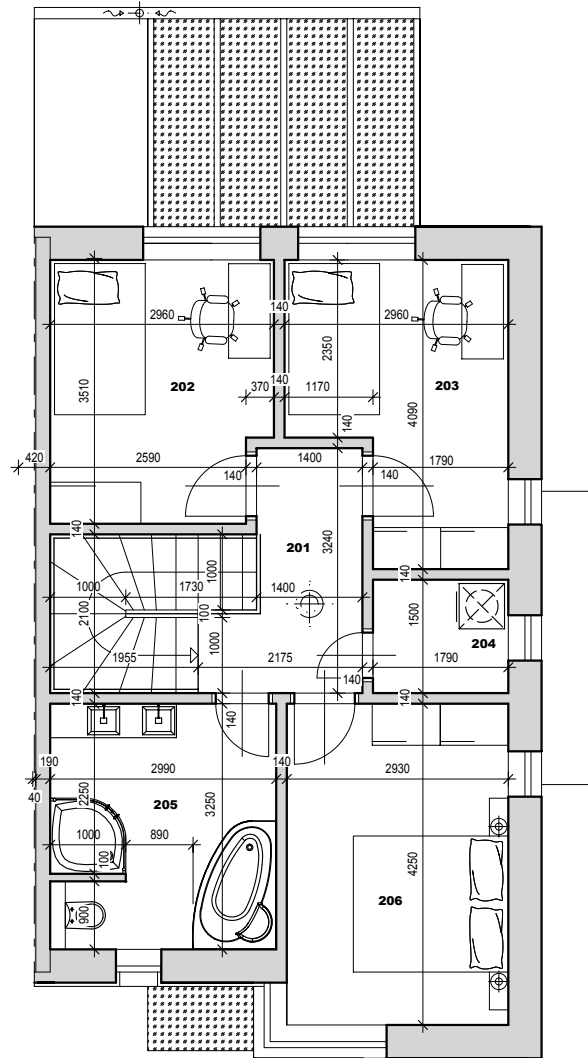

LEGENDA MÍSTNOSTÍ 1.NP

ČÍSLO	NÁZEV MÍSTNOSTI	PLOCHA
101	ZÁDVEŘÍ/CHODBA	6.35
102	WC	1.71
103	SPÍŽ/SKLAD	2.57
104	OBYTNÁ MÍSTNOST	47.74
UŽITNÁ PLOCHA MÍSTNOSTÍ:		58.37
105	SKLAD PRO ZAHRADNÍ NÁŘADÍ	3.12
106	KRYTÁ TERASA	9.90

LEGENDA MÍSTNOSTÍ 2.NP

ČÍSLO	NÁZEV MÍSTNOSTI	PLOCHA
201	CHODBA	5.39
202	POKOJ 1	9.91
203	POKOJ 2	10.07
204	KOMORA/TM	2.69
205	KOUPELNA+WC	9.72
206	LOŽNICE	12.45
UŽITNÁ PLOCHA MÍSTNOSTÍ:		50.23